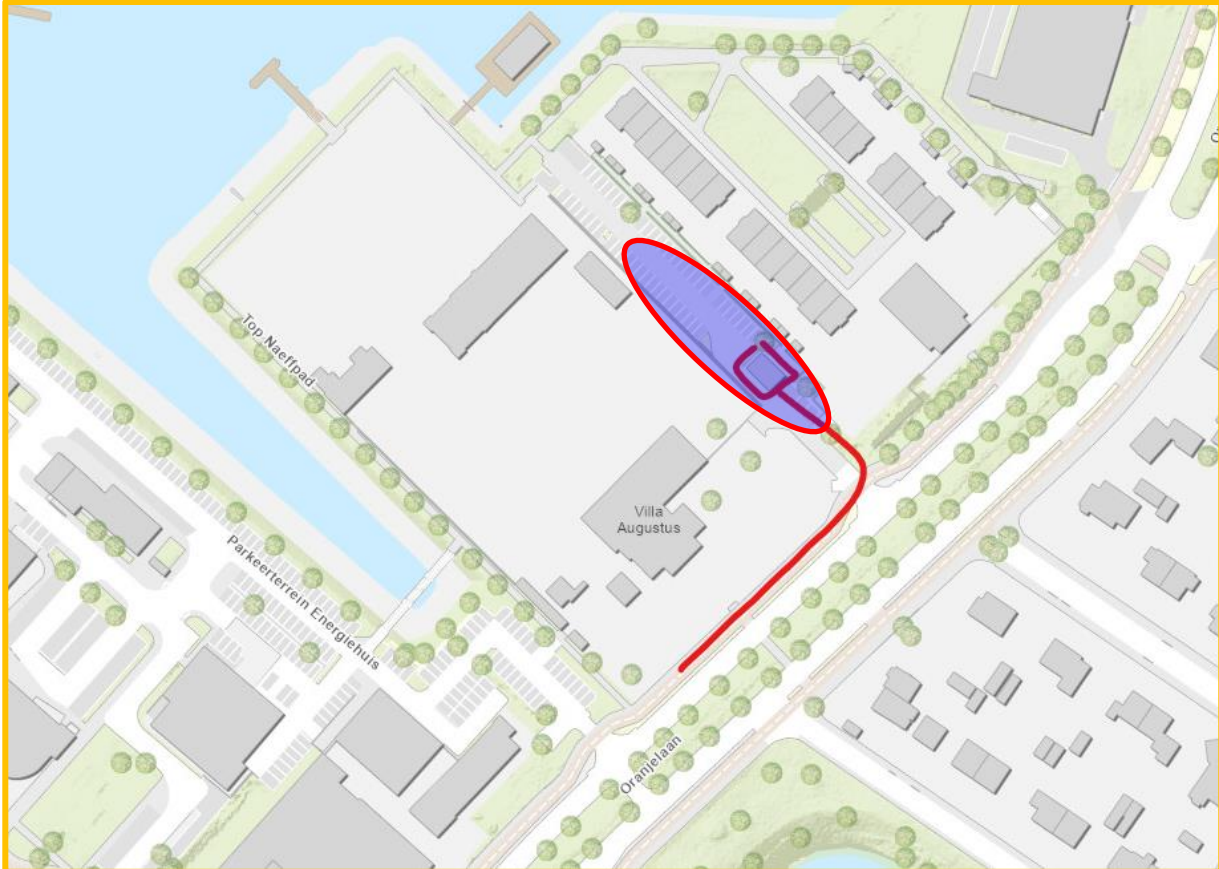

Bij ongeplande onderbreking van het gas kunt u bellen met het landelijk storingsnummer: 0800-9009.

Met vriendelijke groet,

Aline Arends  
Directeur Zakelijk Project

*Locatie van de werkzaamheden Oranjelaan en Top Naeffpad*